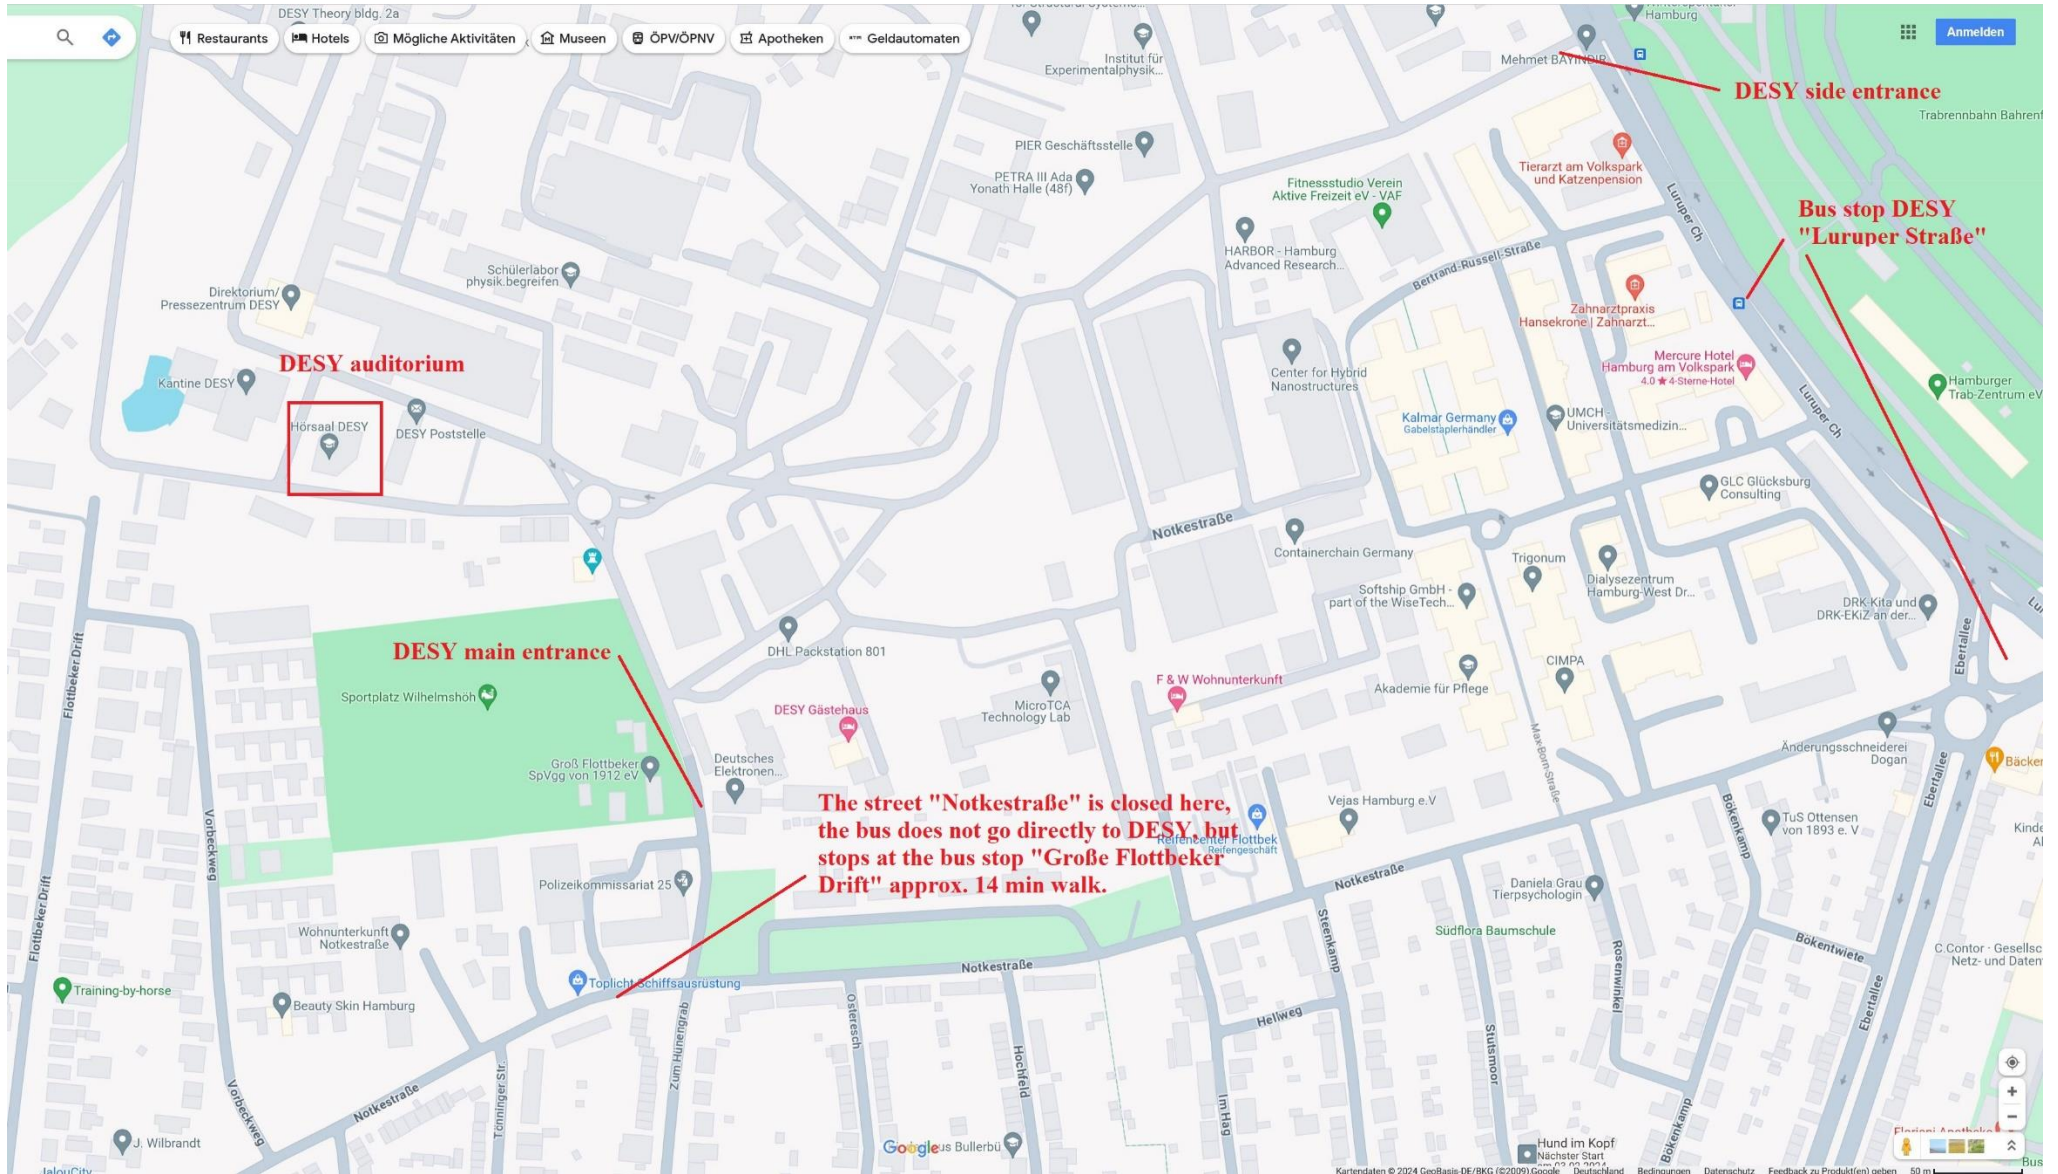

# Directions DESY

Auditorium (Entry via Bldg 6), Notkestraße 85, 22607 Hamburg, Germany

## HH Hbf -> DESY (Option 1)

Dein Start \* Hauptbahnhof ☆ ↔ Dein Ziel \* DESY ☆

Di, 13.02.2024 ▼ < 09:00 > Ab | An Suchen

08:02	Hamburg Hbf (Gleis 1 (S-Bahn)) <span>▼</span>
	S1 → Blankenese <span>▼</span>
08:21	Othmarschen <span>▼</span>
	Umstiegsfußweg 2 Min. <span>▼</span>
08:25	S Othmarschen (Bereich B) <span>▼</span>
	186 → Neißestraße <span>▼</span>
08:29	Groß Flottbeker Straße <span>▼</span>
	DESY <span>▼</span>
	Fußweg 14 Min.

### Verbindungsauskunft

früher

Zeiten	Verlauf	Dauer	Umst.	Preis
08:22 - 08:48	>	0:26 h	1	3,80 €
08:22	Hamburg Hbf (Gleis 2 (S-Bahn)) <span>▼</span>			
	S2 → Altona <span>▼</span>			
08:29	Holstenstraße <span>▼</span>			
	Umstiegsfußweg 3 Min. <span>▼</span>			
08:35	S Holstenstraße <span>▼</span>			
	<span style="border: 1px solid gray; padding: 2px;">Straßenbau im Haltestellenbereich</span> <span>▼</span>			
	3 → Stadionstraße <span>▼</span>			
08:48	Luruper Chaussee (DESY) <span>▼</span>			