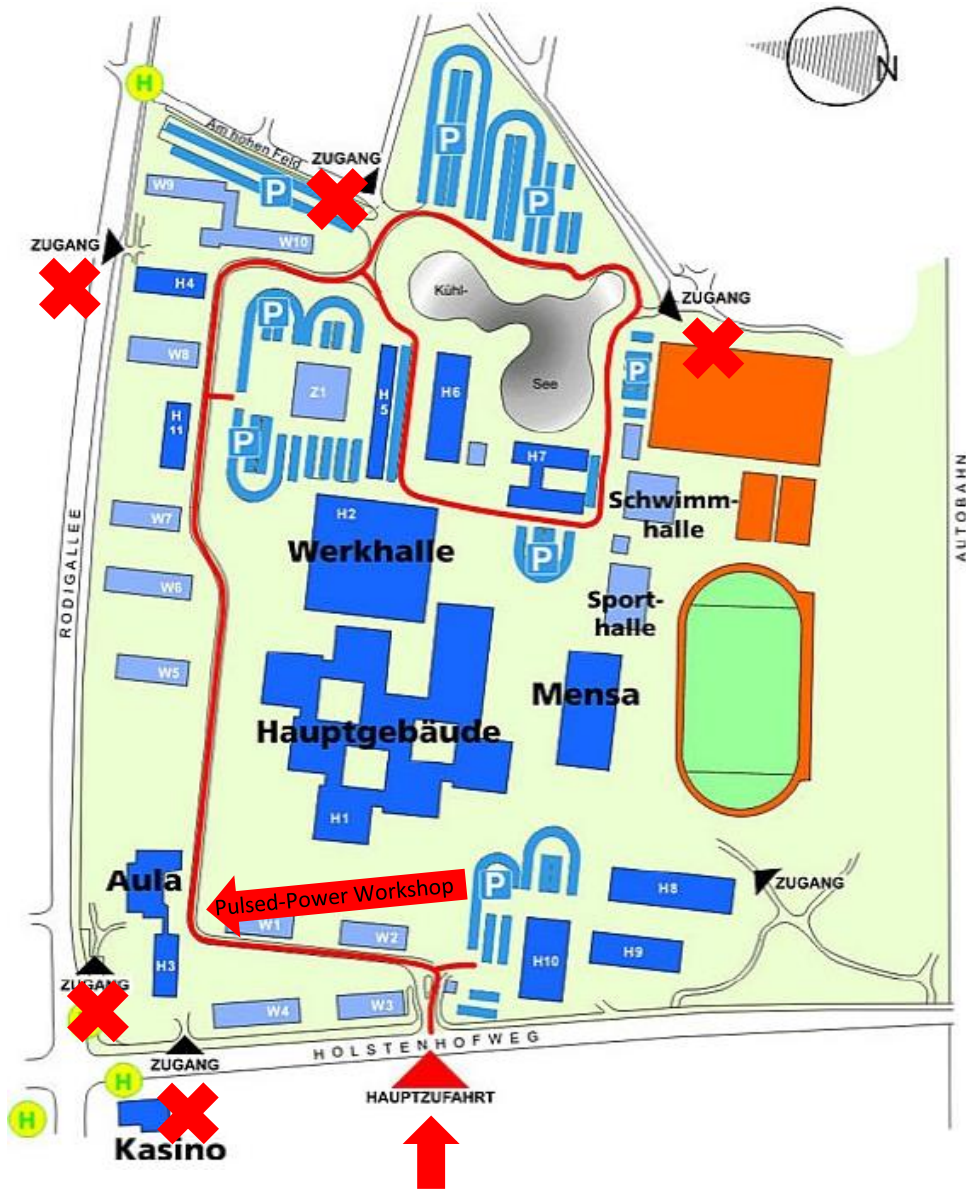

Directions Helmut Schmidt University / University of the Federal Armed Forces Hamburg

AULA, Holstenhofweg 85, 22043 Hamburg, Germany

How to reach us

By car

BAB 24 Exit HH-Jenfeld, travel Schiffbeker Weg heading north until Rodigallee, turn left, follow Rodigallee to campus Holstenhofweg.

By Rail & Bus

From Main Station with bus no. X35 (direction Sorenkoppel) to busstop "Universität der Bundeswehr" for campus Holstenhofweg.

Or:

From Main Station with Underground U1 to Wandsbek Markt, change for bus no. X22, X11, 10, 162, or 263 to busstop "Universität der Bundeswehr" for campus Holstenhofweg.

By Airplane

From HAM Airport by suburban train S1 to Wandsbeker Chaussee, change for bus no. X22 (direction Jenfeld Zentrum) to busstop "Universität der Bundeswehr".

Or:

From HAM Airport suburban train S1 to Wandsbeker Chaussee, change for Underground U1 to Wandsbek Markt, change for bus no. X22, X11, 10, 162, or 263 to busstop "Universität der Bundeswehr" for campus Holstenhofweg.